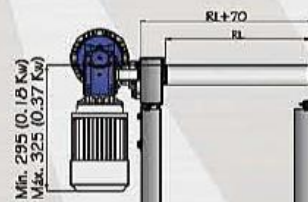

TSRM-03

Attaque Directe
Transmission par chaîne
Tambour moteur

Disponible en aluminium, acier et inoxydable