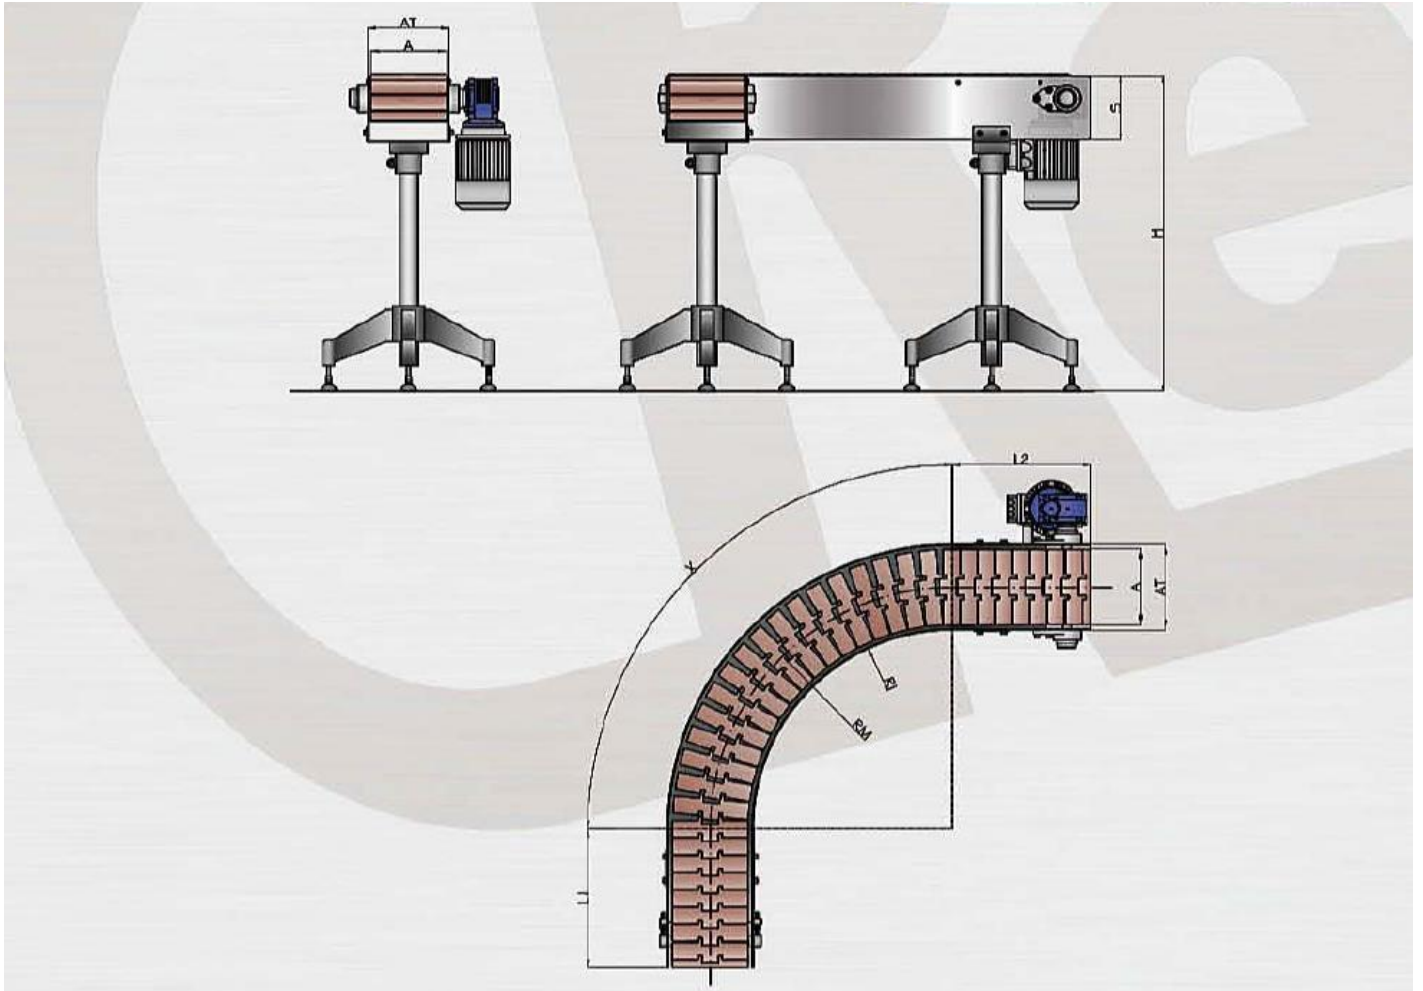

TSX-02

Attaque Directe
Transmission par chaîne

Disponible en aluminium, acier et inoxydable