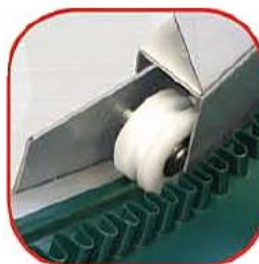

RUNNER

Attaque Directe
Transmission par chaîne
Tambour moteur

Disponible en aluminium, acier et inoxydable