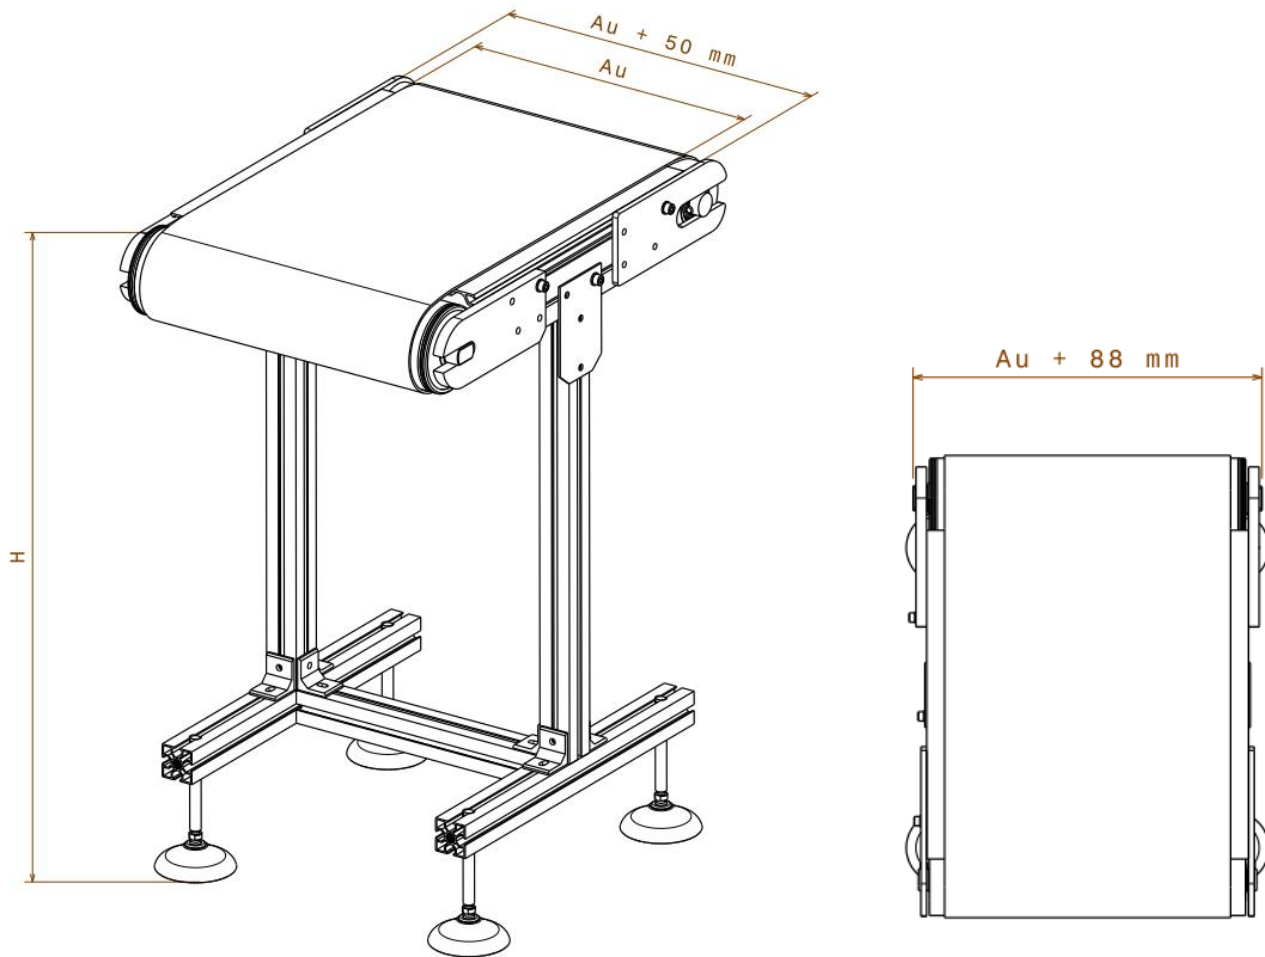

R3

AAD Attaque Directe
AT Transmission par chaîne
AMT Tambour Moteur

Au	H
Ancho útil	Altura
Largeur utile	Hauteur
Useful width	Height
Nutzbreite	Höhe

Disponible en aluminium, acier et inoxydable