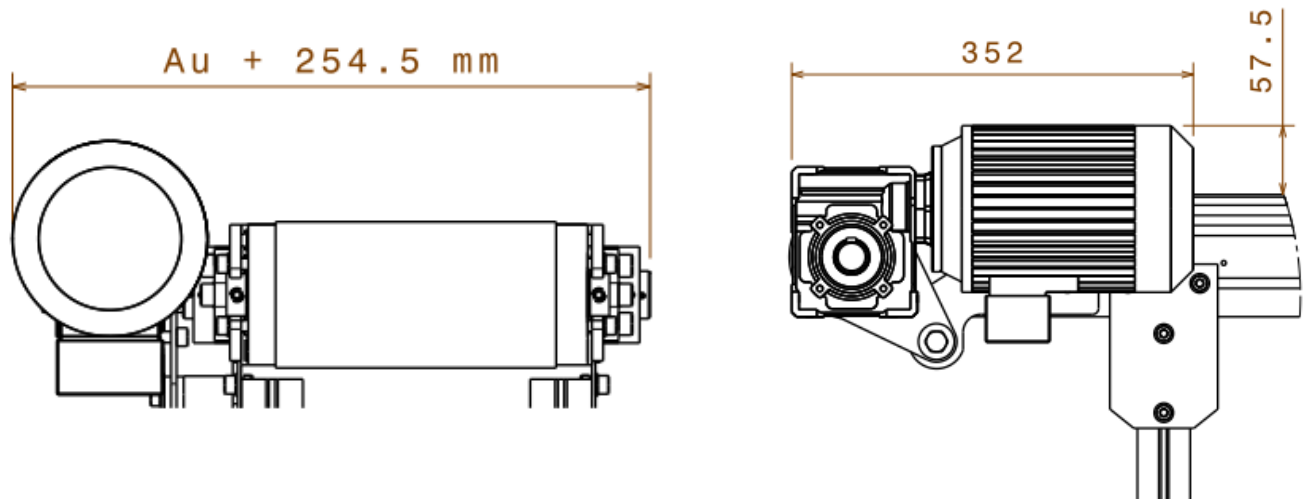

R3

AAD Attaque Directe
AT Transmission par chaîne
AMT Tambour Moteur

Au	H
Ancho útil	Altura
Largeur utile	Hauteur
Useful width	Height
Nutzbreite	Höhe

Disponible en aluminium, acier et inoxydable