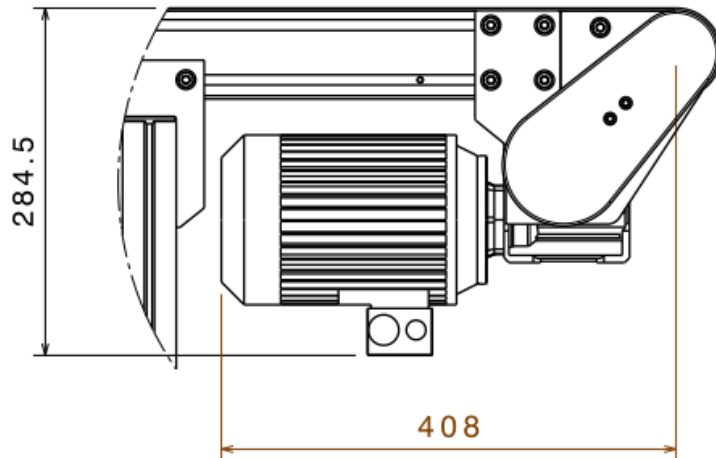

Au	H
Ancho útil	Altura
Largeur utile	Hauteur
Useful width	Height
Nutzbreite	Höhe

Disponible en aluminium, acier et inoxydable

ZAC de la Tuque, 45 Impasse des métiers, 47240 CASTELCULIER
Téléphone : 05.53.96.55.42
Web : www.bp-tech.fr