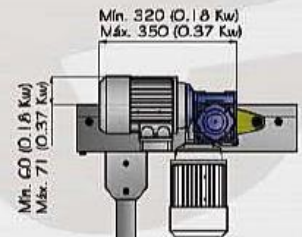

TSRM-03

Attaque Directe
Transmission par chaîne
Tambour moteur

Disponible en aluminium, acier et inoxydable