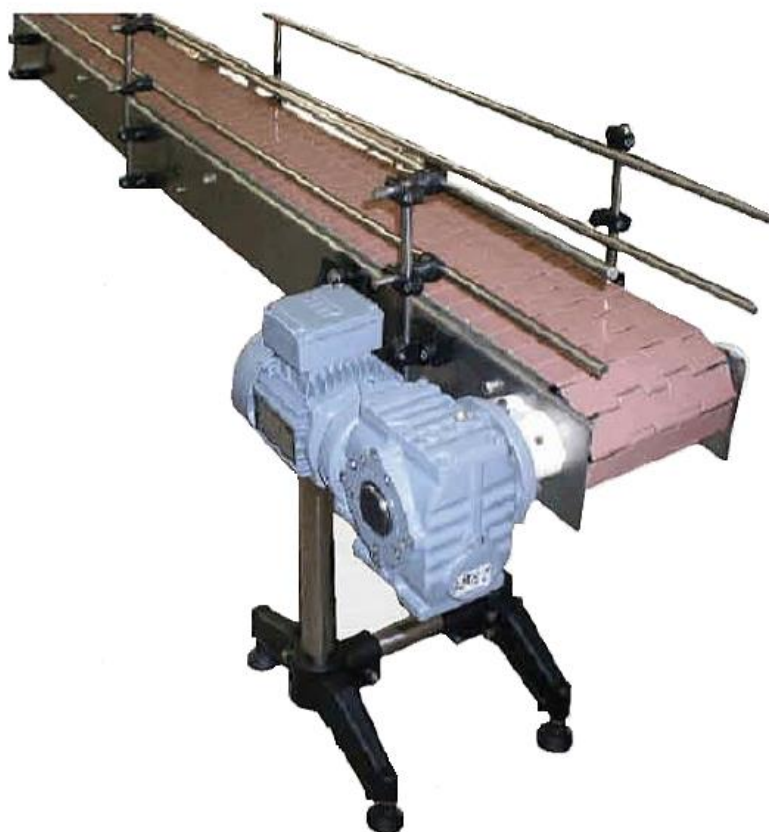

TSX-01

Attaque Directe
Transmission par chaîne

Disponible en aluminium, acier et inoxydable