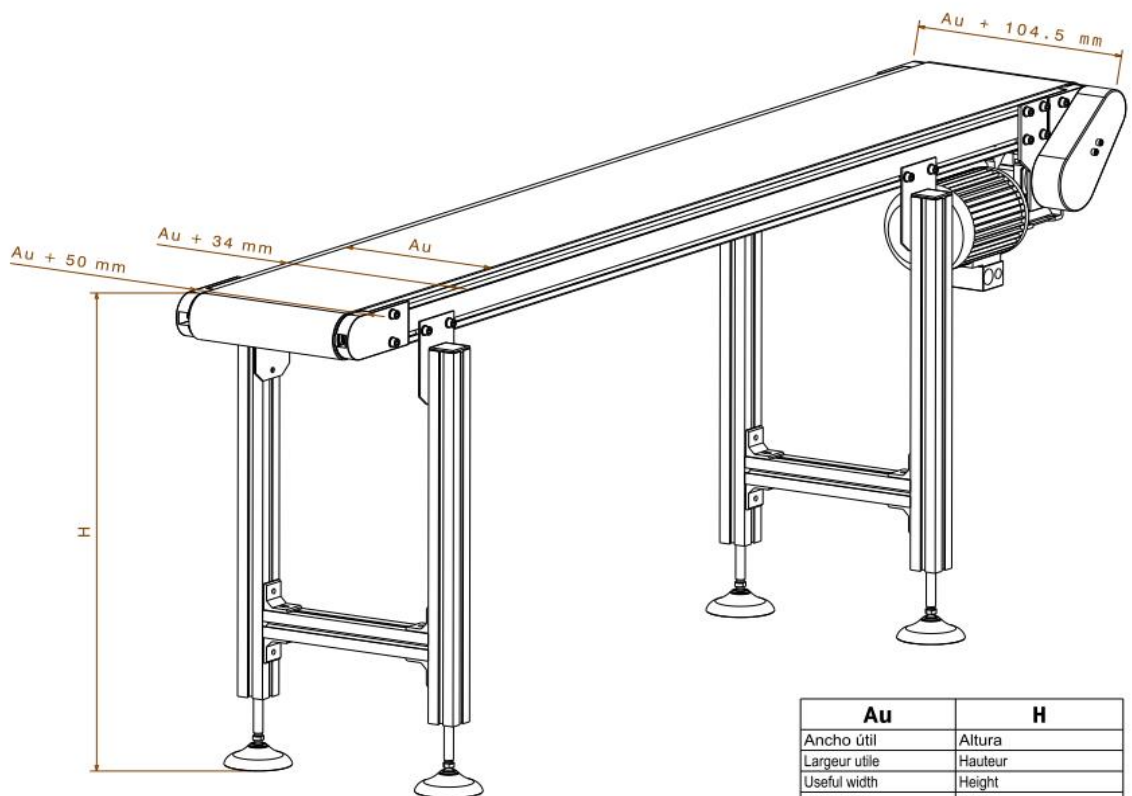

R2

AAD Attaque Directe
AT Transmission par chaîne
AMT Tambour Moteur

Au	H
Ancho útil	Altura
Largeur utile	Hauteur
Useful width	Height
Nutzbreite	Höhe

Disponible en aluminium, acier et inoxydable