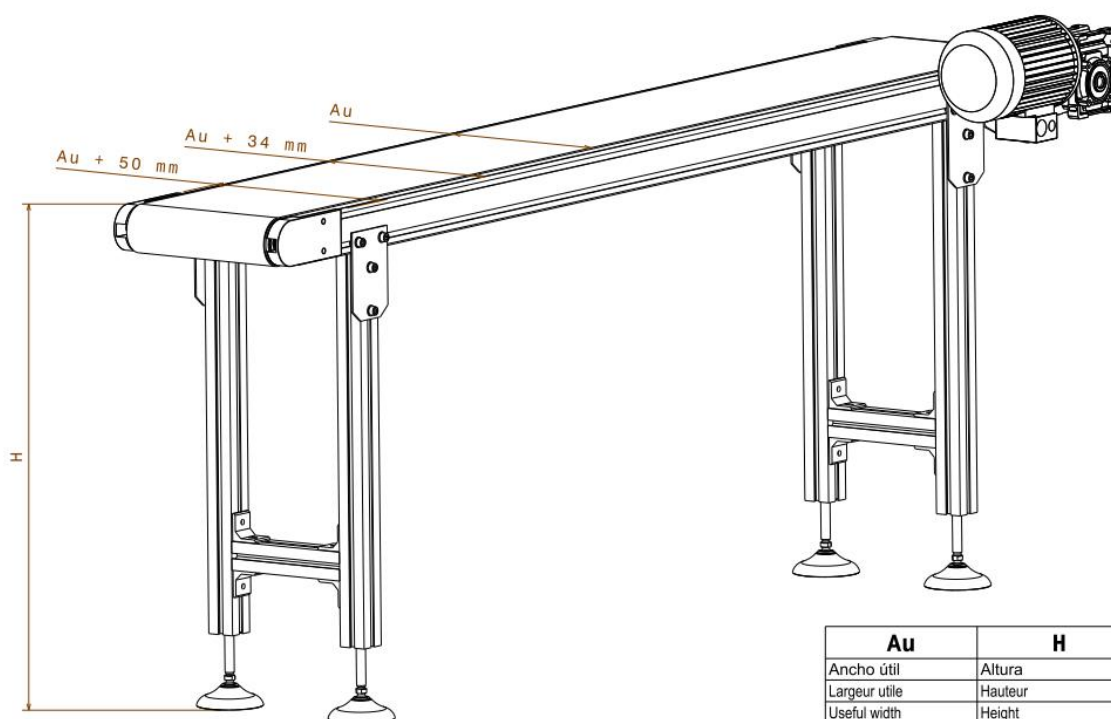

ZAC de la Tuque, 45 Impasse des métiers, 47240 CASTELCULIER
Téléphone : 05.53.96.55.42
Web : www.bp-tech.fr

R2

AAD Attaque Directe
AT Transmission par chaîne
AMT Tambour Moteur

Au	H
Ancho útil	Altura
Largeur utile	Hauteur
Useful width	Height
Nutzbreite	Höhe