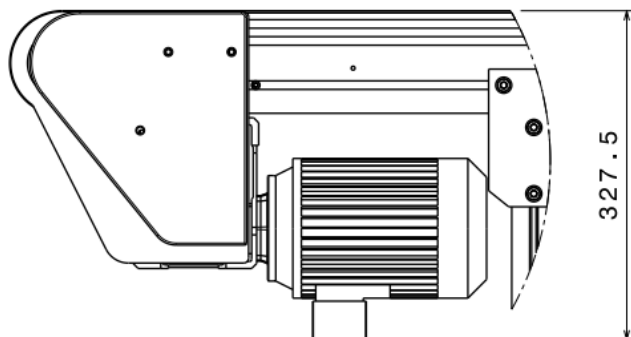

R3

AAD Attaque Directe
AT Transmission par chaîne
AMT Tambour Moteur

Au	H
Ancho útil	Altura
Largeur utile	Hauteur
Useful width	Height
Nutzbreite	Höhe

Disponible en aluminium, acier et inoxydable