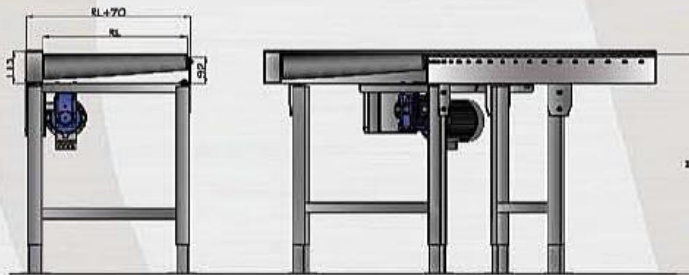

TSRM-03

Attaque Directe
Transmission par chaîne
Tambour moteur

Disponible en aluminium, acier et inoxydable