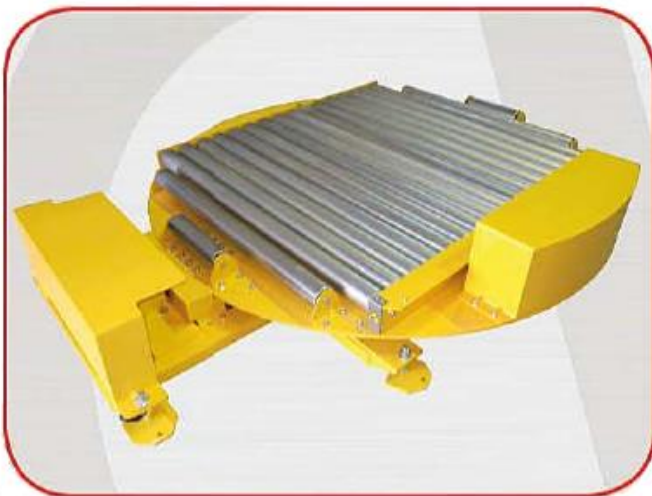

PHOTOS

ZAC de la Tuque, 45 Impasse des métiers, 47240 CASTELCULIER
Téléphone : 05.53.96.55.42
Web : www.bp-tech.fr