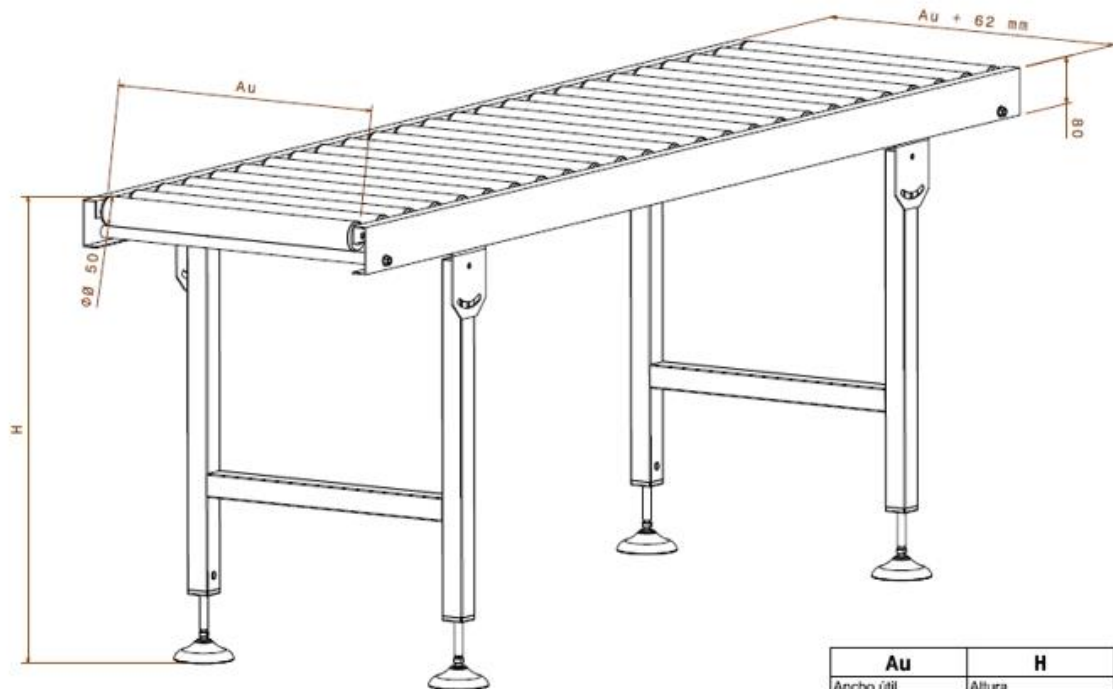

TSRG-01

Disponible en aluminium, acier et inoxydable

ZAC de la Tuque, 45 Impasse des métiers, 47240 CASTELCULIER
Téléphone : 05.53.96.55.42
Web : www.bp-tech.fr

TSRG-01

Au	H
Ancho útil	Altura
Largeur utile	Hauteur
Useful width	Height
Nutzbreite	Höhe