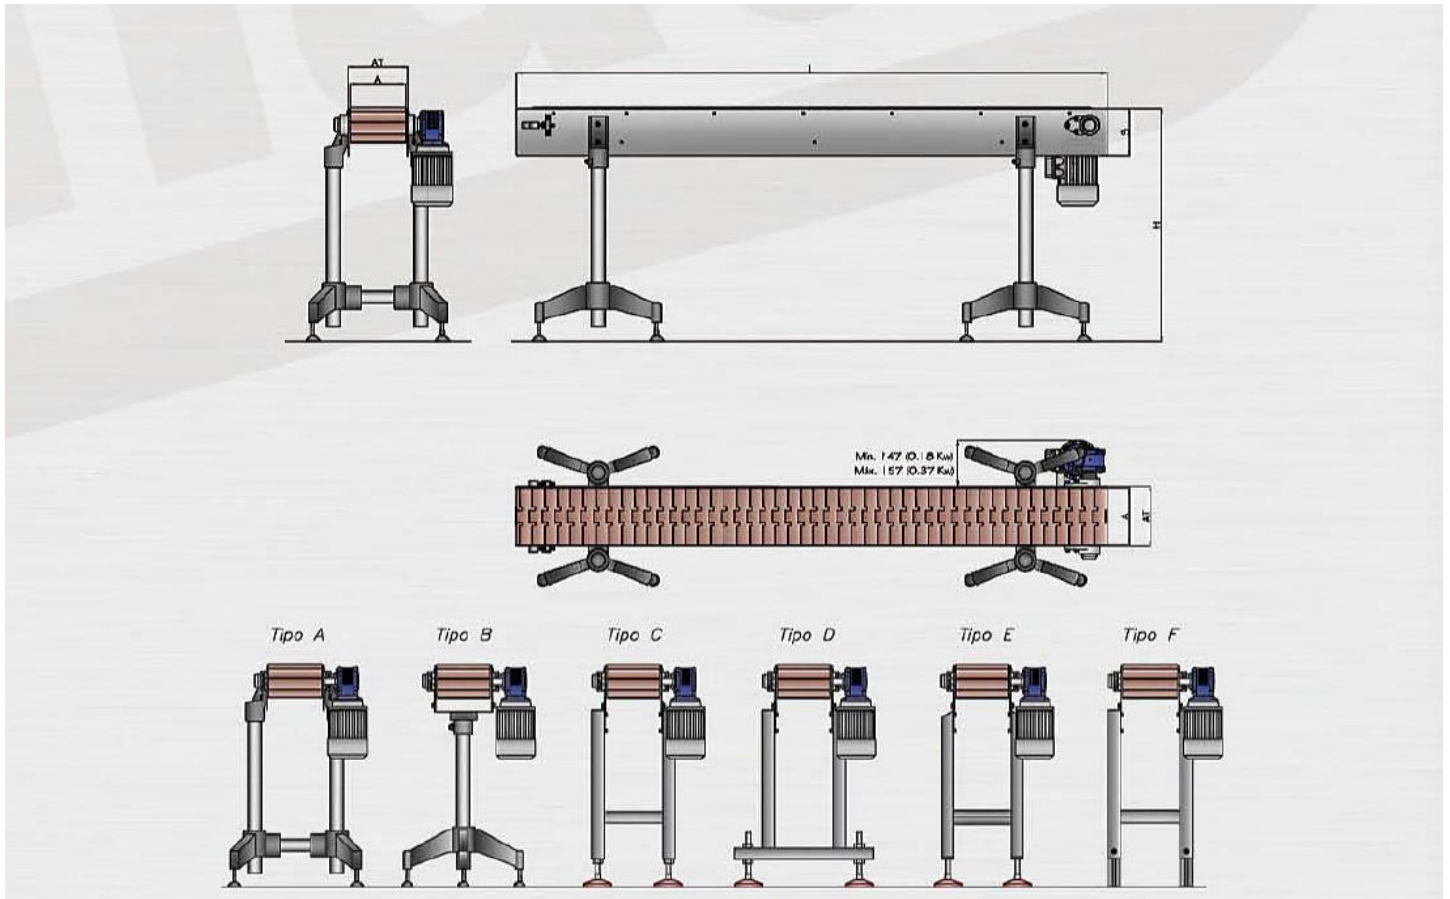

TSX-01

Attaque Directe
Transmission par chaîne

Disponible en aluminium, acier et inoxydable