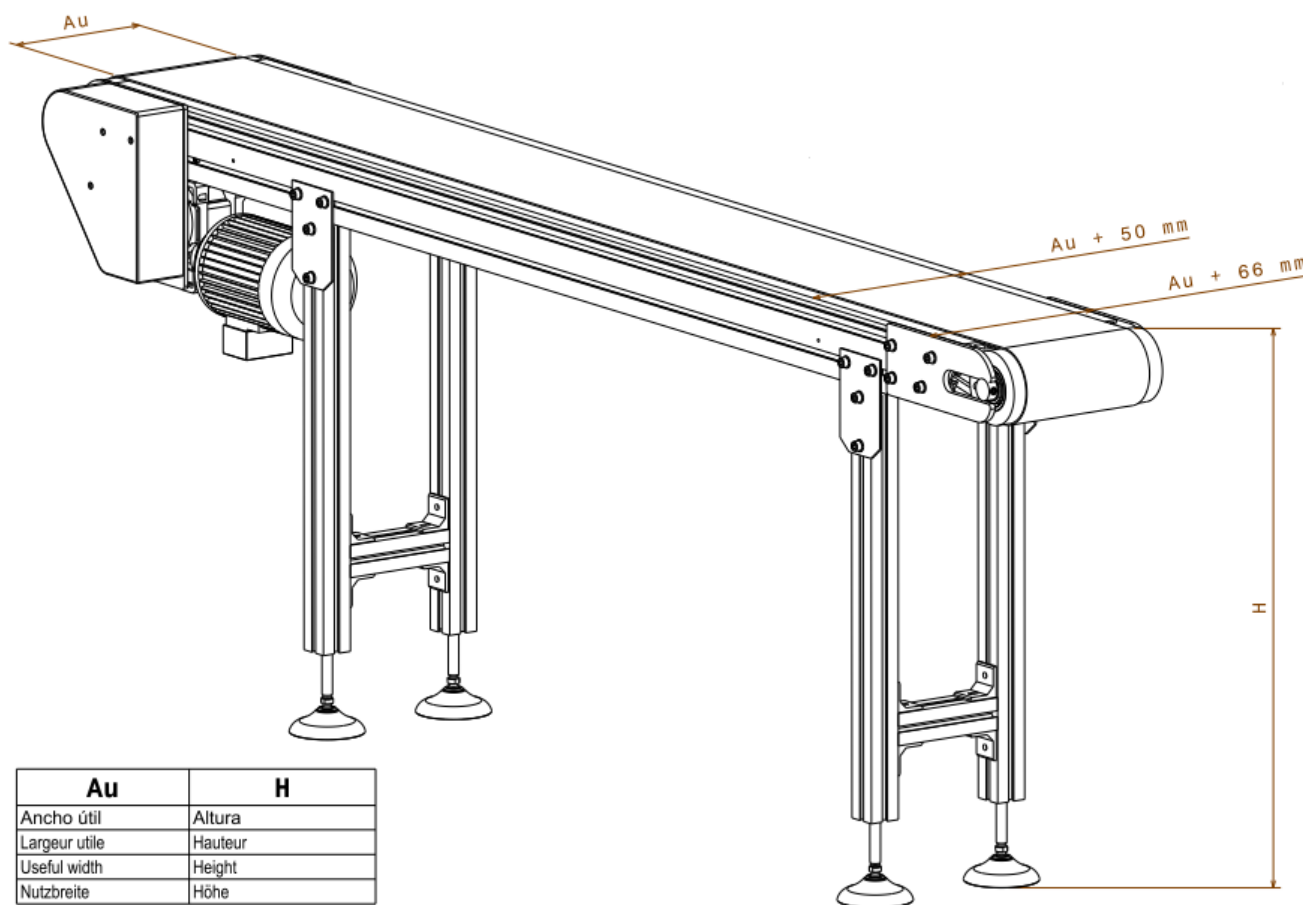

R3

AAD Attaque Directe
AT Transmission par chaîne
AMT Tambour Moteur

Au	H
Ancho útil	Altura
Largeur utile	Hauteur
Useful width	Height
Nutzbreite	Höhe

Disponible en aluminium, acier et inoxydable