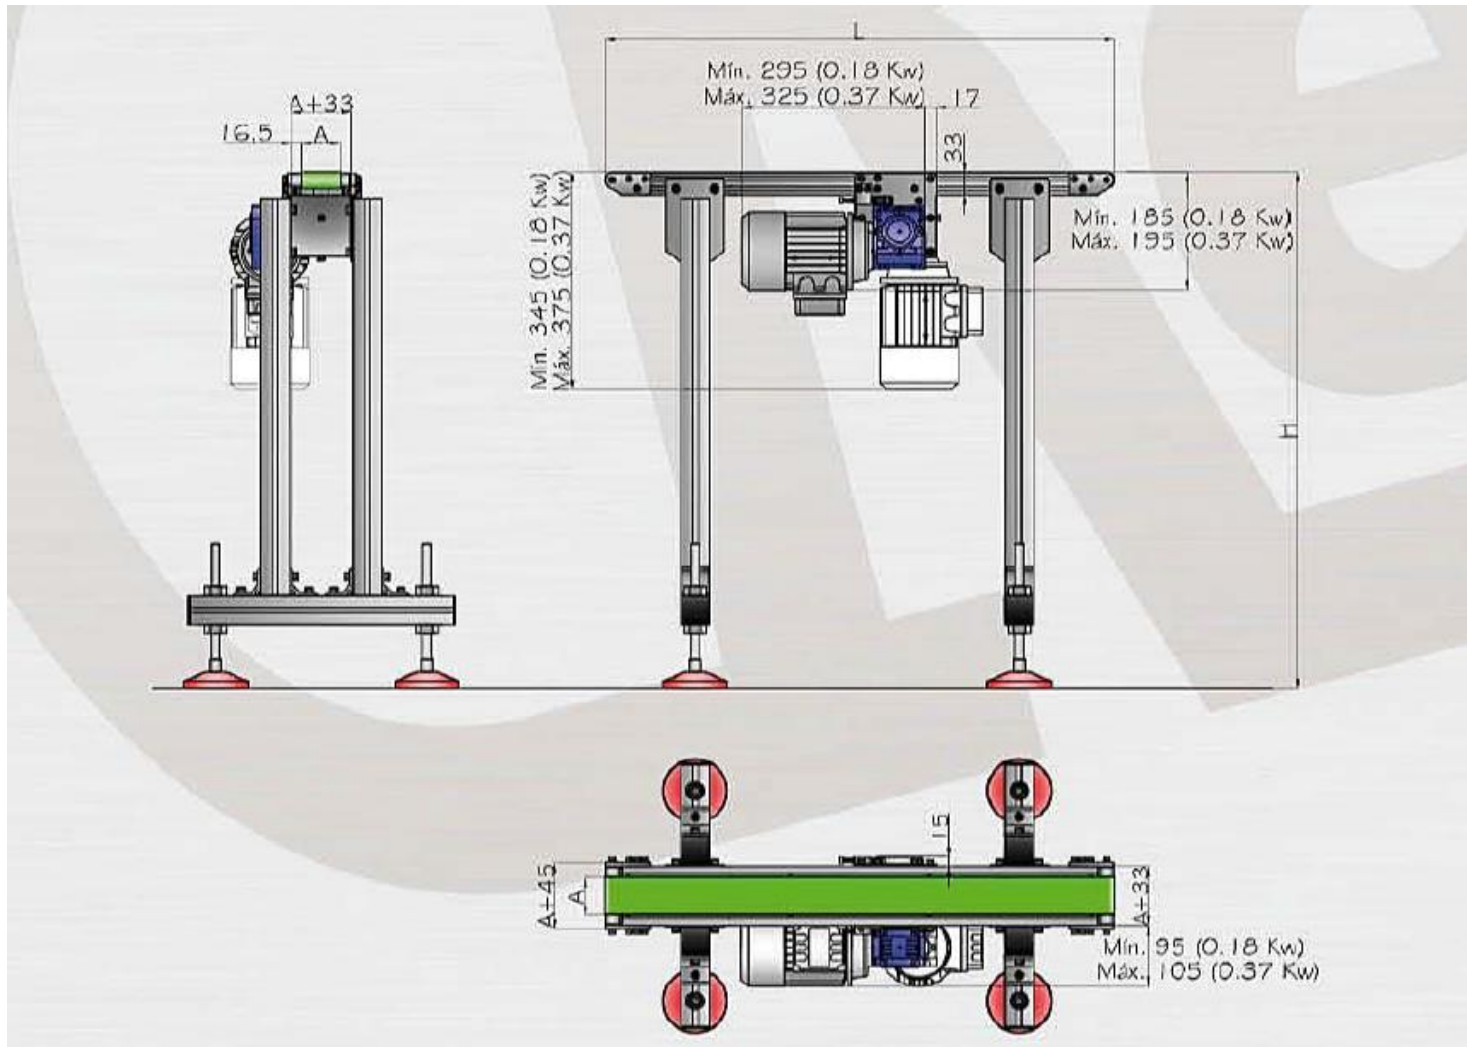

R01

AAD Attaque Directe
AT Transmission par chaîne

Disponible en aluminium, acier et inoxydable