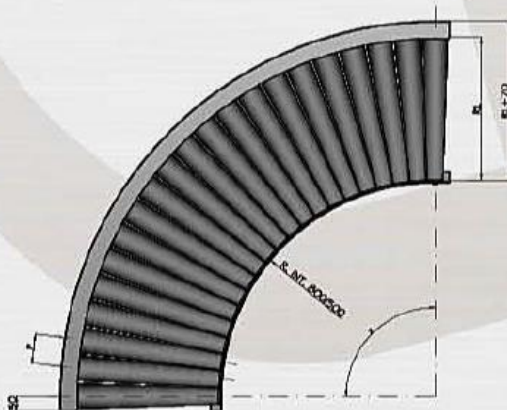

TSRM-03

Attaque Directe
Transmission par chaîne
Tambour moteur

Disponible en aluminium, acier et inoxydable