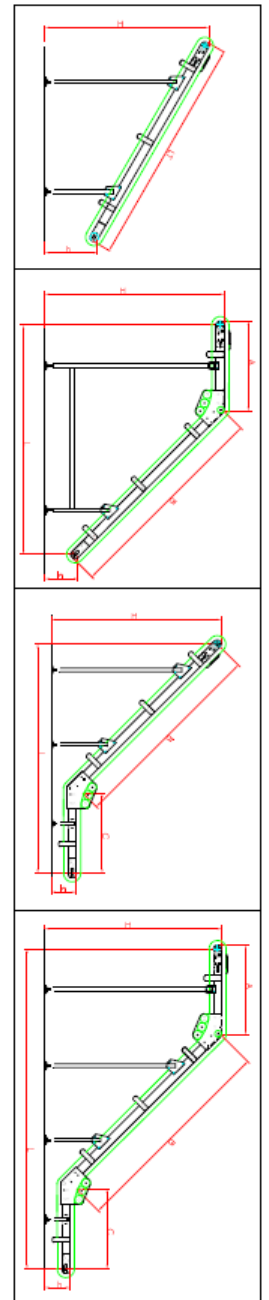

RUNNER

Attaque Directe
Transmission par chaîne
Tambour moteur

Disponible en aluminium, acier et inoxydable