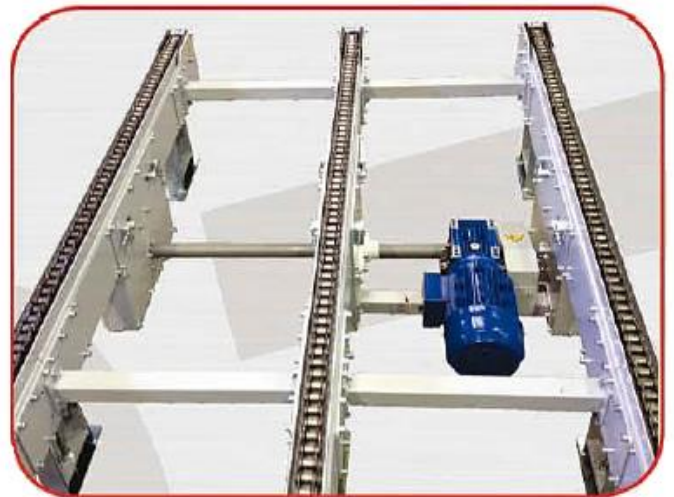

PHOTOS

ZAC de la Tuque, 45 Impasse des métiers, 47240 CASTELCULIER
Téléphone : 05.53.96.55.42
Web : www.bp-tech.fr