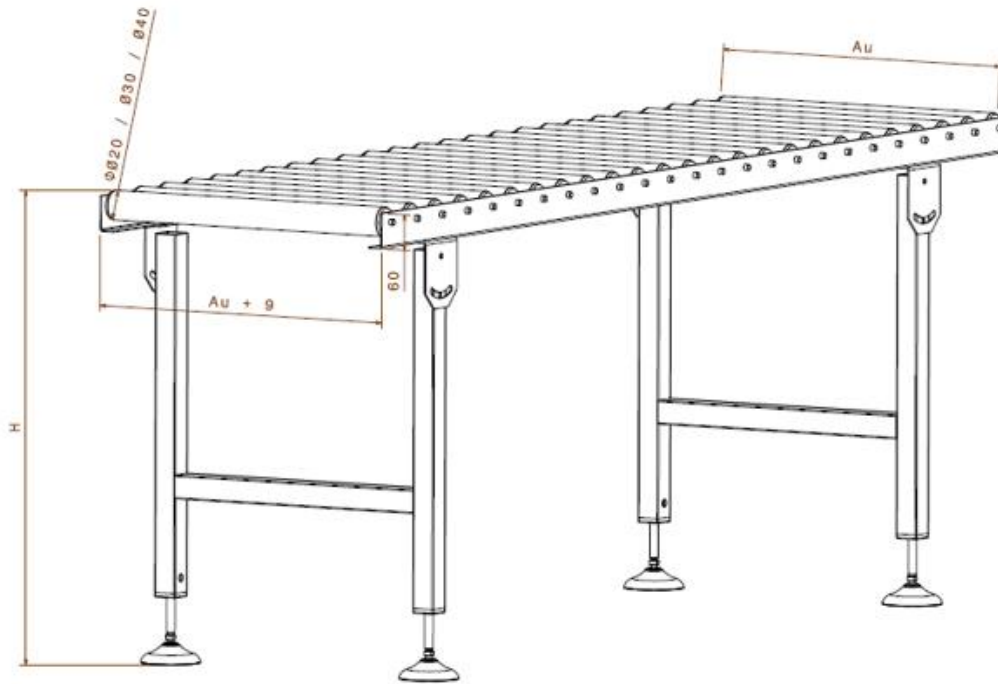

TSRG-01

Disponible en aluminium, acier et inoxydable

ZAC de la Tuque, 45 Impasse des métiers, 47240 CASTELCULIER
Téléphone : 05.53.96.55.42
Web : www.bp-tech.fr

TSRG-01

Au	H
Ancho útil	Altura
Largeur utile	Hauteur
Useful width	Height
Nutzbreite	Höhe