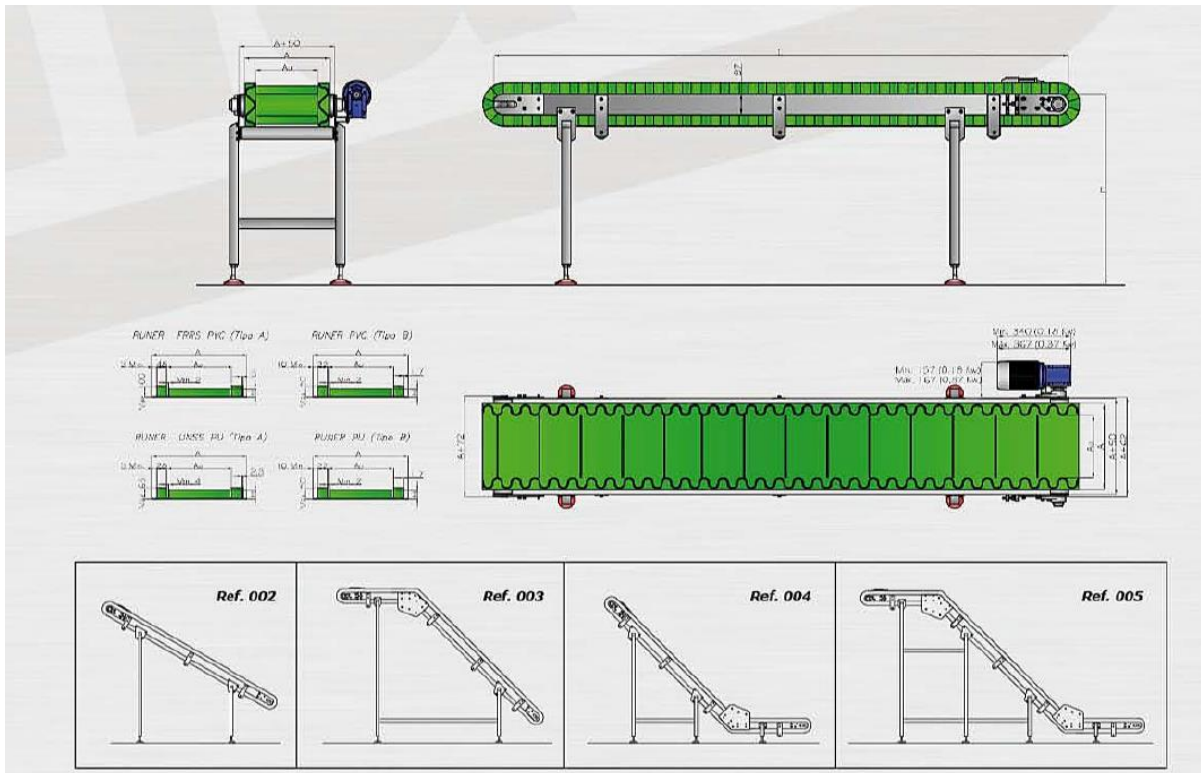

RUNNER

Attaque Directe
Transmission par chaîne
Tambour moteur

Disponible en aluminium, acier et inoxydable