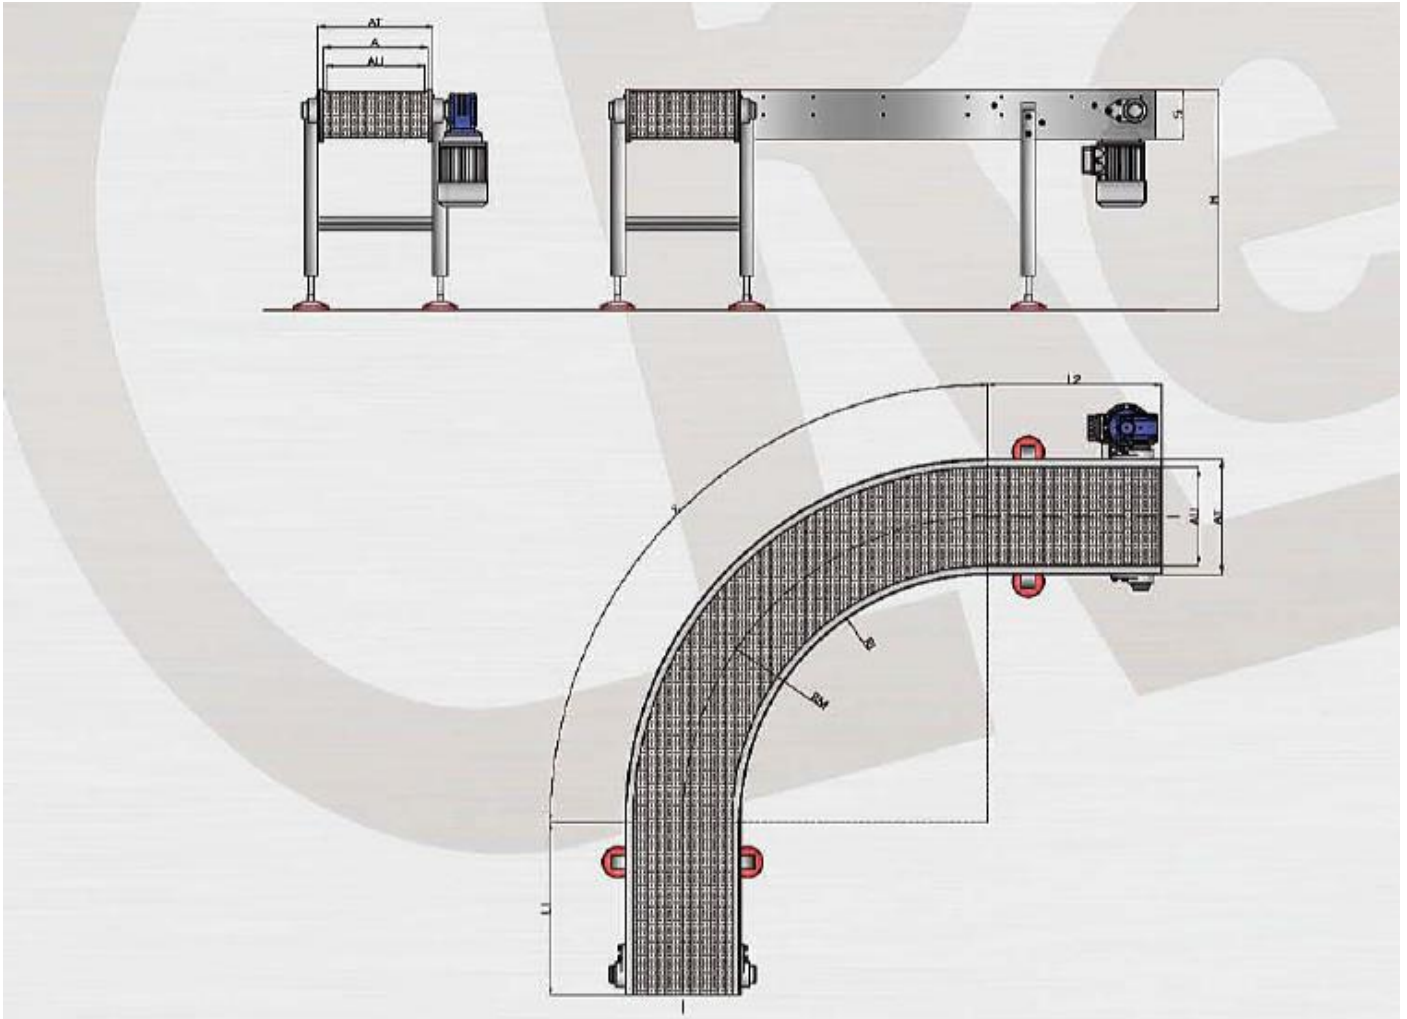

Attaque Directe
Transmission par chaîne

Disponible en aluminium, acier et inoxydable

ZAC de la Tuque, 45 Impasse des métiers, 47240 CASTELCULIER
Téléphone : 05.53.96.55.42
Web : www.bp-tech.fr

TSX-05

Attaque Directe
Transmission par chaîne