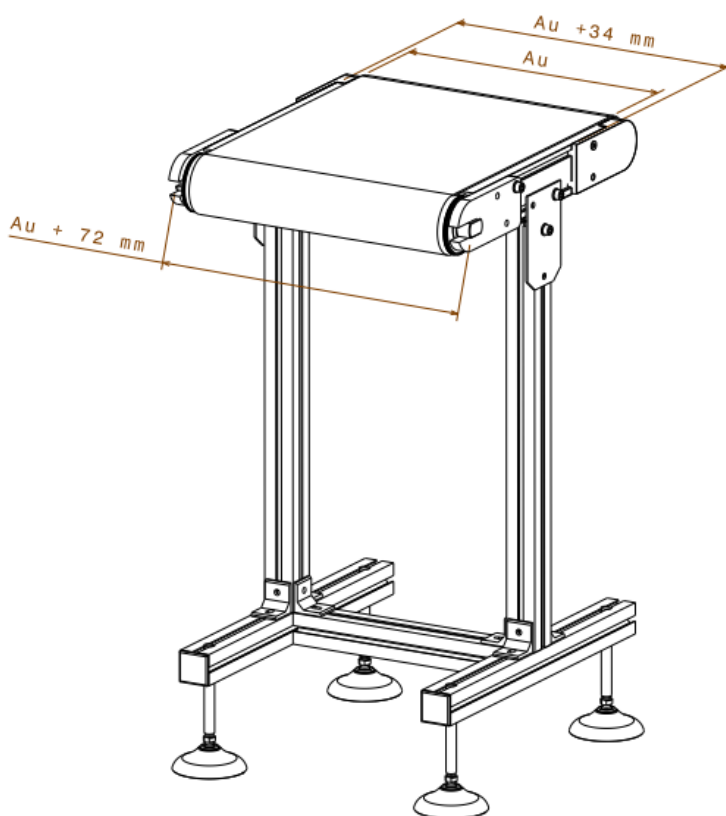

R2

AAD Attaque Directe
AT Transmission par chaîne
AMT Tambour Moteur

Au	H
Ancho útil	Altura
Largeur utile	Hauteur
Useful width	Height
Nutzbreite	Höhe

Disponible en aluminium, acier et inoxydable