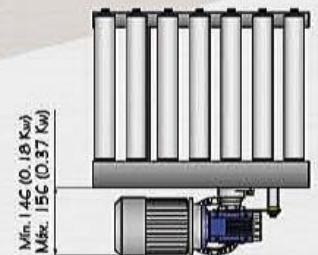

TSRM-03

Attaque Directe
Transmission par chaîne
Tambour moteur

Disponible en aluminium, acier et inoxydable