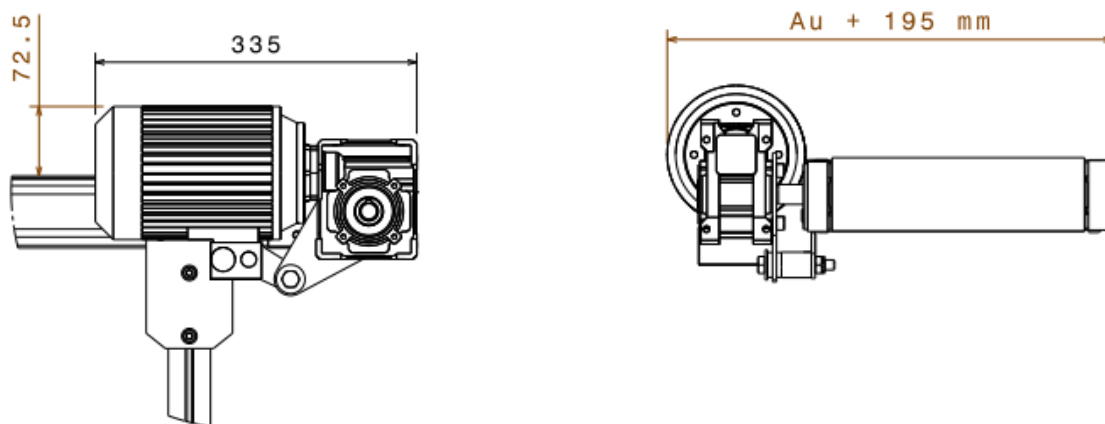

R2

AAD Attaque Directe
AT Transmission par chaîne
AMT Tambour Moteur

Au	H
Ancho útil	Altura
Largeur utile	Hauteur
Useful width	Height
Nutzbreite	Höhe

Disponible en aluminium, acier et inoxydable