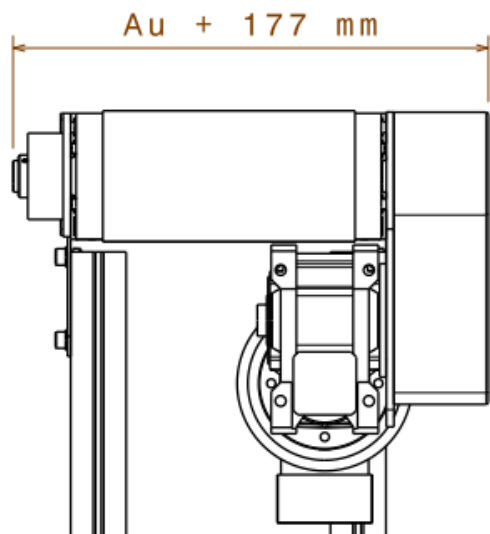

R3

AAD Attaque Directe
AT Transmission par chaîne
AMT Tambour Moteur

Au	H
Ancho útil	Altura
Largeur utile	Hauteur
Useful width	Height
Nutzbreite	Höhe

Disponible en aluminium, acier et inoxydable