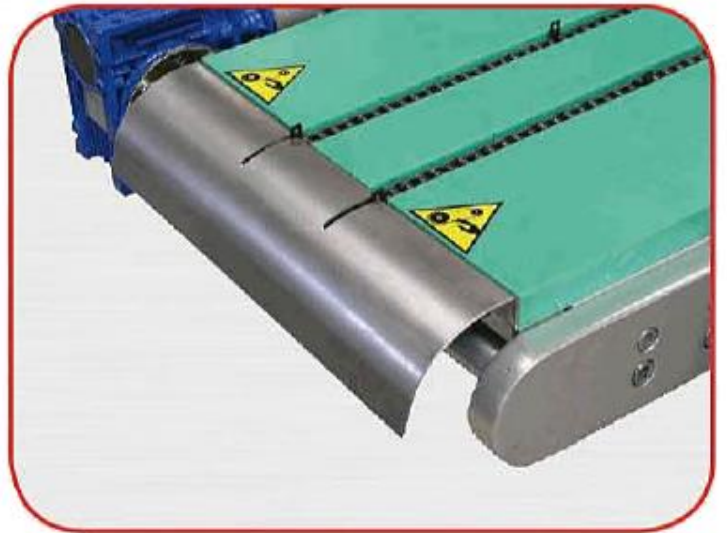

PHOTOS

ZAC de la Tuque, 45 Impasse des métiers, 47240 CASTELCULIER
Téléphone : 05.53.96.55.42
Web : www.bp-tech.fr