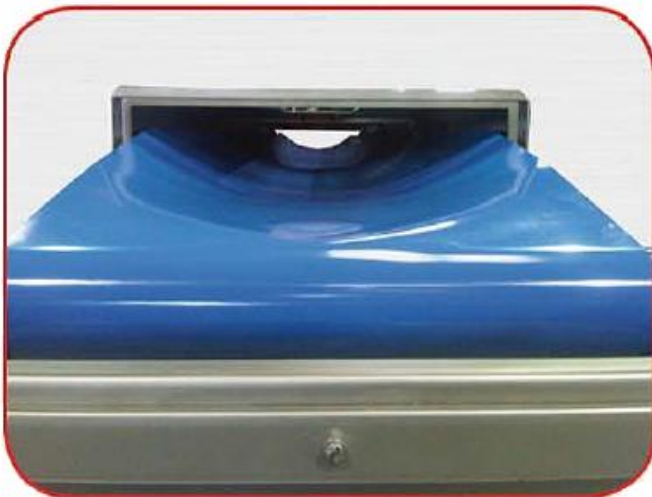

PHOTOS

ZAC de la Tuque, 45 Impasse des métiers, 47240 CASTELCULIER
Téléphone : 05.53.96.55.42
Web : www.bp-tech.fr