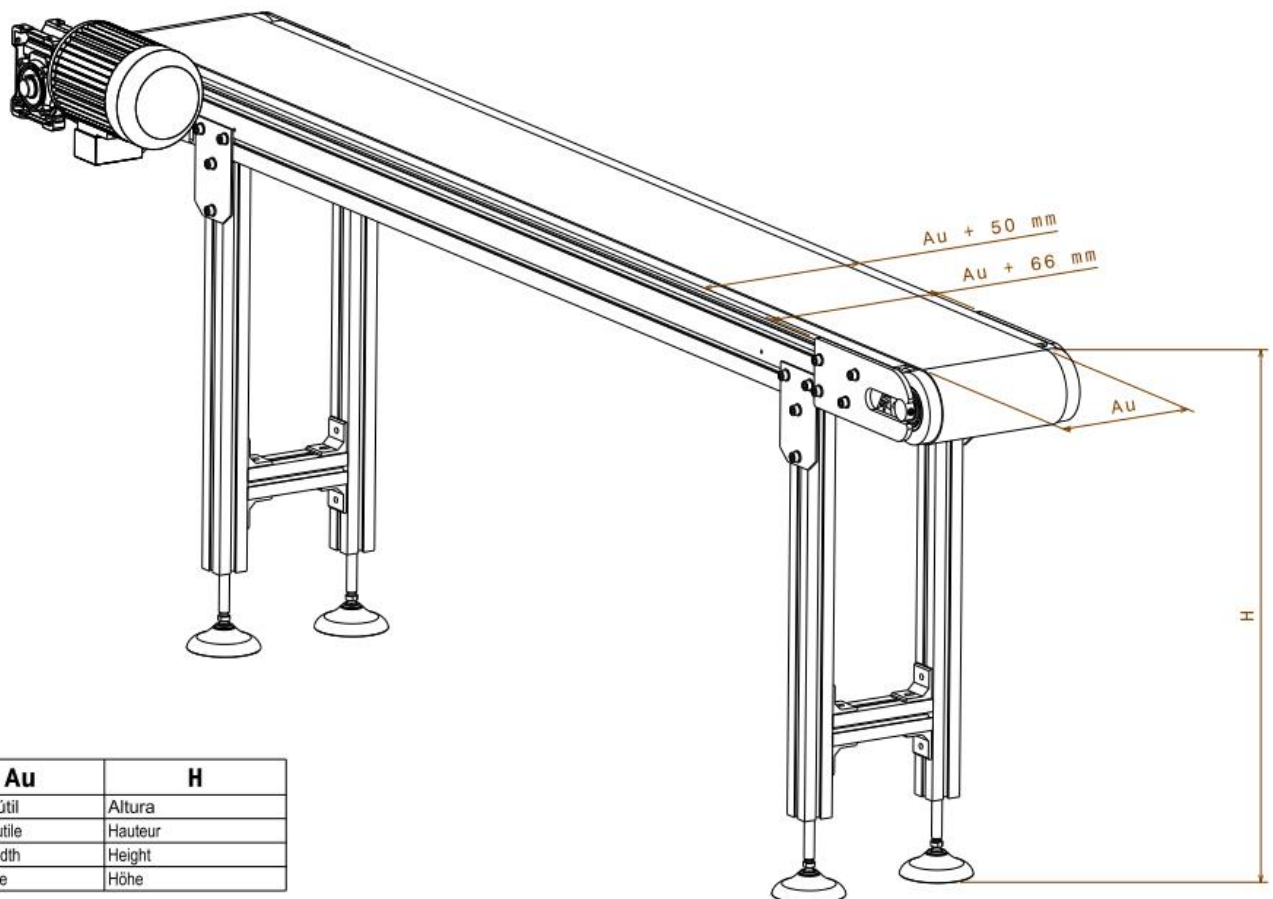

R3

AAD Attaque Directe
AT Transmission par chaîne
AMT Tambour Moteur

Au	H
Ancho útil	Altura
Largeur utile	Hauteur
Useful width	Height
Nutzbreite	Höhe

Disponible en aluminium, acier et inoxydable