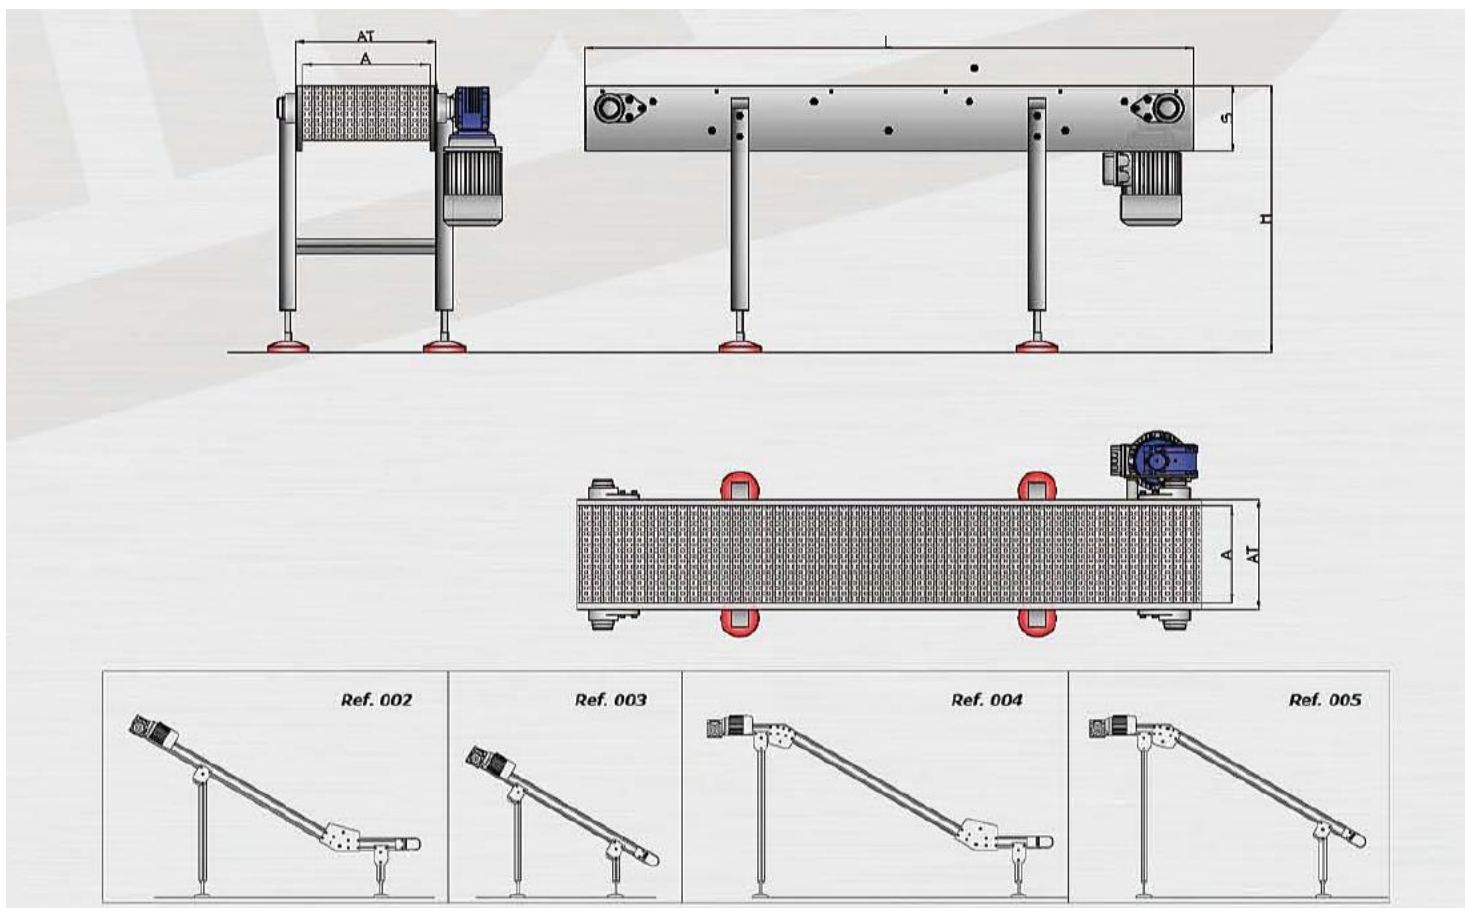

TSX-04

Attaque Directe
Transmission par chaîne

Disponible en aluminium, acier et inoxydable