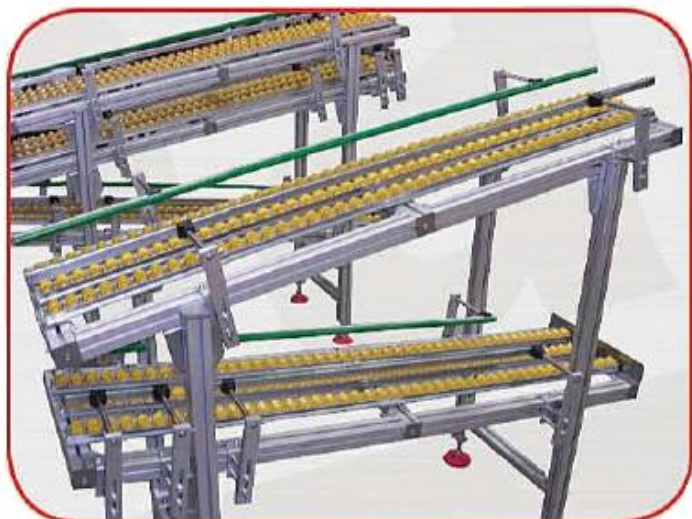

PHOTOS

ZAC de la Tuque, 45 Impasse des métiers, 47240 CASTELCULIER
Téléphone : 05.53.96.55.42
Web : www.bp-tech.fr