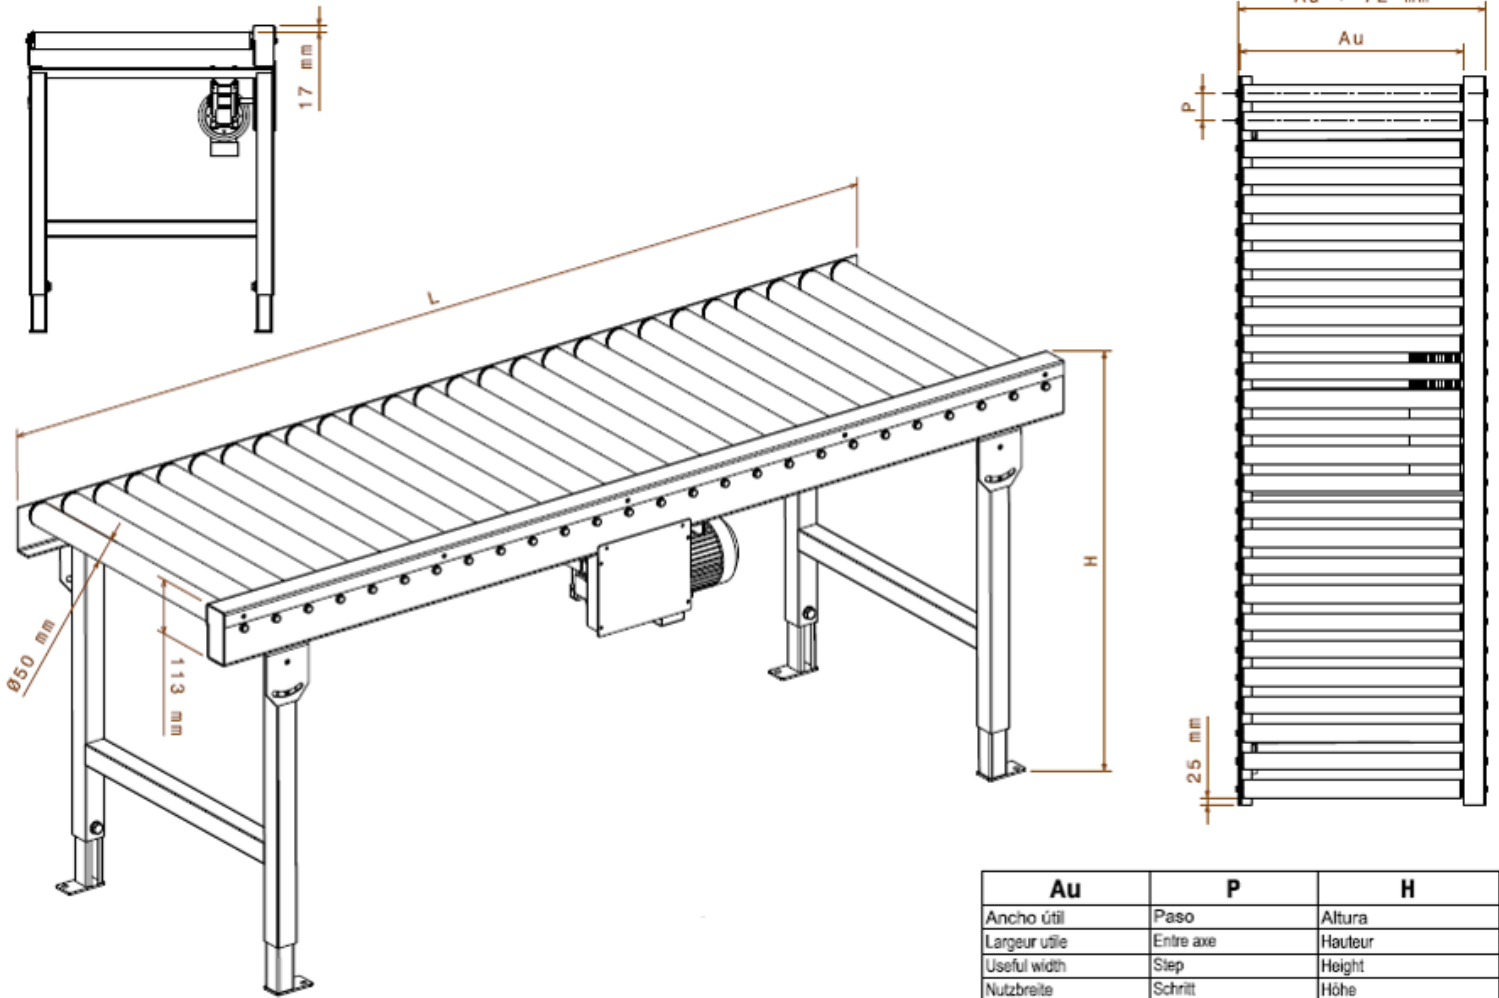

Au	P	H
Ancho útil	Paso	Altura
Largeur utile	Entre axe	Hauteur
Useful width	Step	Height
Nutzbreite	Schritt	Höhe

Disponible en aluminium, acier et inoxydable

ZAC de la Tuque, 45 Impasse des métiers, 47240 CASTELCULIER
Téléphone : 05.53.96.55.42
Web : www.bp-tech.fr